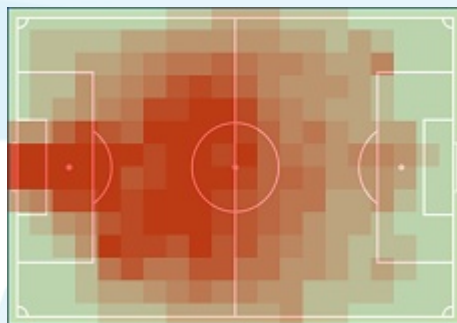

Piast Gliwice

19.05.18

4:0

Bruk-Bet Termalica Nieciecza

RAPORT FITNESS

Statystyki drużynowe

Piast Gliwice

119,06 km

Bruk-Bet Termalica Nieciecza

112,91 km

	Dystans	
106	Sprinty > 25,2 km/h	73
506	Szybki bieg 19,8-25,2 km/h	441
1,87 km	Sprinty - dystans	1,34 km
7,19 km	Szybki bieg - dystans	6,19 km
Jodłowiec, Tomasz (12,75 km)	Najdłuższy dystans	Szeliga, Bartosz (11,36 km)
Zivec, Sasa (13)	Najwięcej sprintów	Gergel, Roman (14)
Konczkowski, Martin (34,30 km/h)	Najszybszy	Pawłowski, Szymon (32,90 km/h)