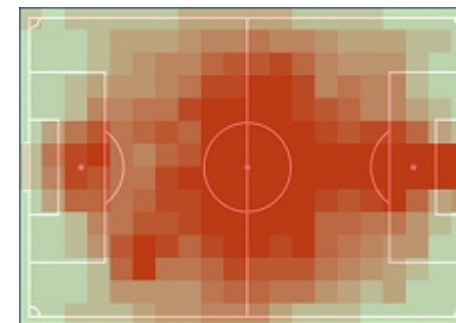

Piast Gliwice

19.05.18

4:0

Bruk-Bet Termalica Nieciecza

RAPORT FITNESS

Statystyki drużynowe

Piast Gliwice

119,06 km

Bruk-Bet Termalica Nieciecza

112,91 km

	Dystans	
106	Sprinty > 25,2 km/h	73
506	Szybki bieg 19,8-25,2 km/h	441
1,87 km	Sprinty - dystans	1,34 km
7,19 km	Szybki bieg - dystans	6,19 km
Jodłowiec, Tomasz (12,75 km)	Najdłuższy dystans	Szeliga, Bartosz (11,36 km)
Zivec, Sasa (13)	Najwięcej sprintów	Gergel, Roman (14)
Konczkowski, Martin (34,30 km/h)	Najszybszy	Pawłowski, Szymon (32,90 km/h)